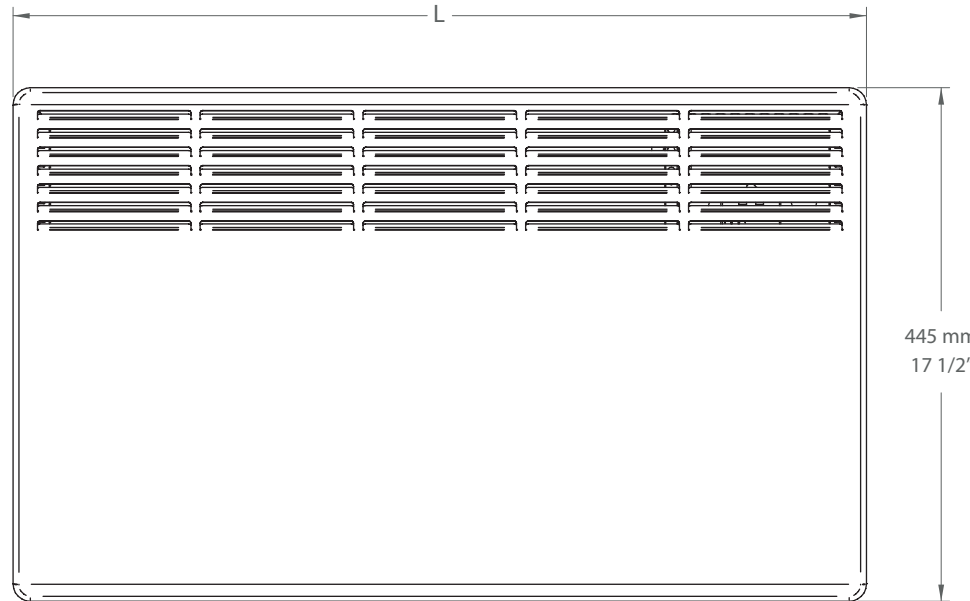

Dessus

Devant

Côté

Watt	L	
	mm	po
500W	457	18
1000W	598	23 9/16
1500W	739	29 1/16
2000W	880	34 5/8