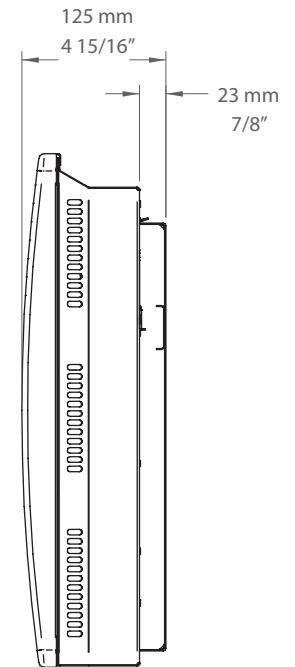

Dessus

Devant

Côté

Watt	L	
	mm	po
500W	457	18
1000W	598	23 9/16
1500W	739	29 1/16
2000W	880	34 5/8