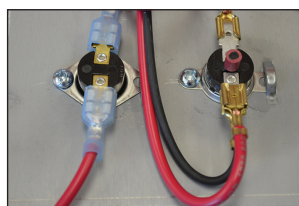

DOUBLE SÉCURITÉ