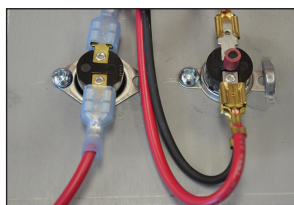

DOUBLE SÉCURITÉ